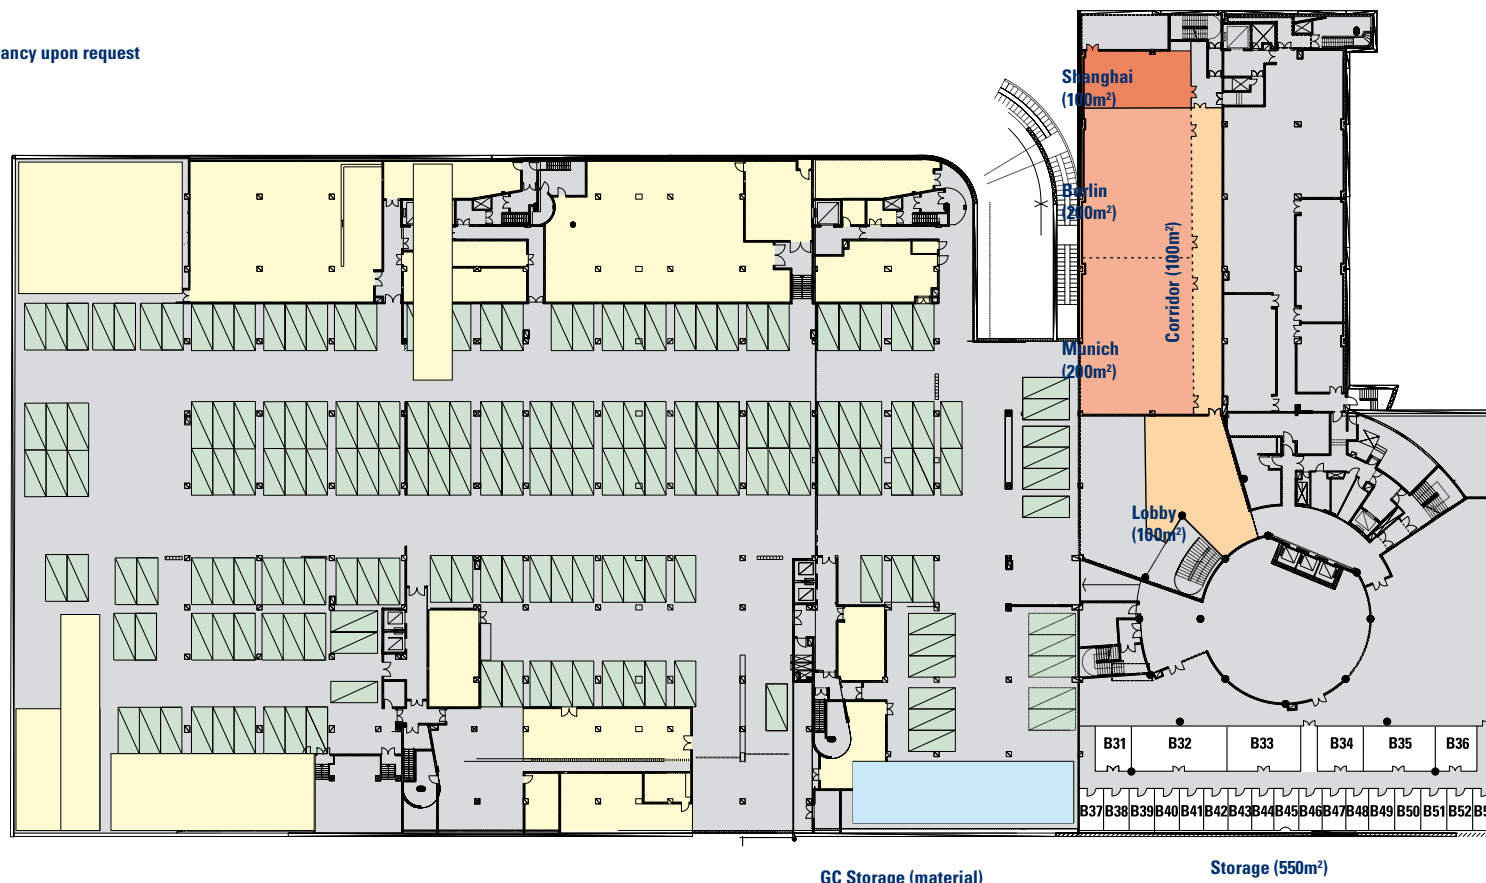

GERMAN CENTRE
FOR INDUSTRY AND TRADE
SHANGHAI

BayernLB Group

German Centre Shanghai

Konferenzbereich / Conference area, Parken / Parking

700 m² Veranstaltungs- und Eventfläche
800 Gäste bequem für einen Stehempfang
2000 m² Außenfläche und Atrium noch
zusätzlich buchbar

700 m² Event and Conference Space
800 Guests at a Cocktail Reception
2000 m² Outdoor Area & Atrium also leasable

Vermietung auf Anfrage/Tenancy upon request

10m (1m=ca. 1,53mm)